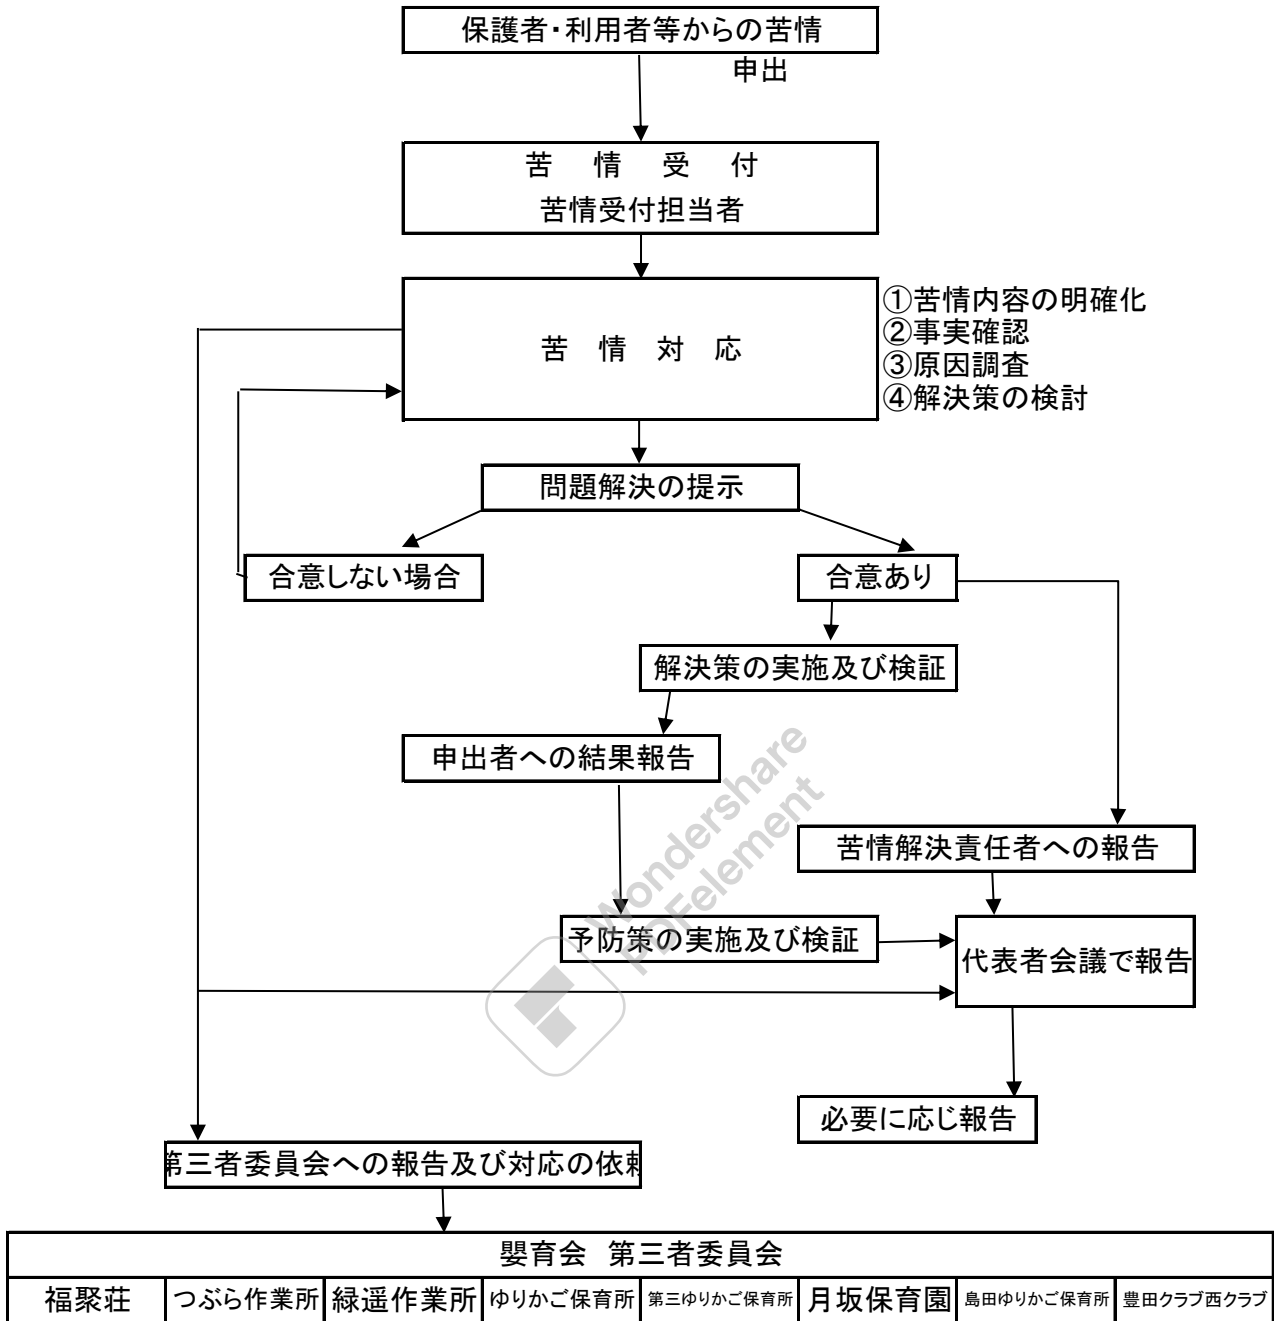

苦情解決マニュアル

R6.4

嬰育会 第三者委員会							
福聚荘	つぶら作業所	緑遥作業所	ゆりかご保育所	第三ゆりかご保育所	月坂保育園	島田ゆりかご保育所	豊田クラブ西クラブ